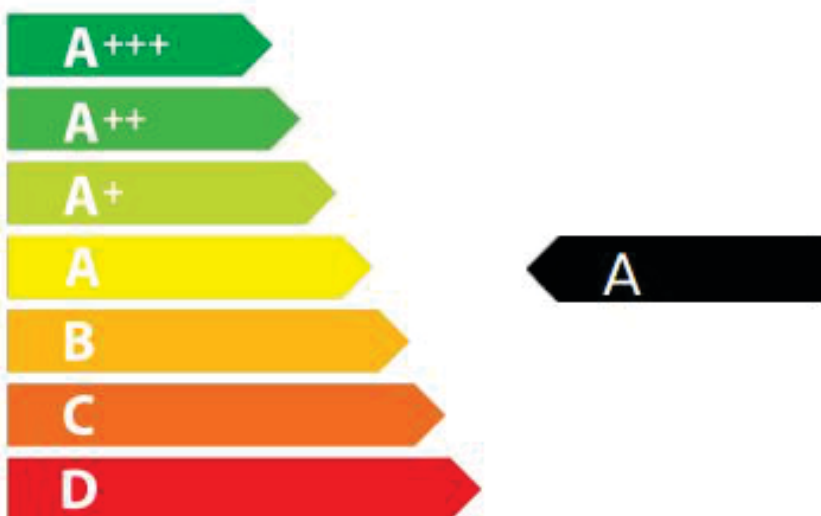

ENERG
енергия · ενεργεια

RANGEmaster

UNRIVALLED PERFORMANCE

CLASSIC DELUXE 90

80 L

1.01 kWh/Cycle*

0.88 kWh/Cycle*

* цикл . cyklus . portion . zyklus . ciclo . Tsükkel . ohjelma . ciklus . ciklas . cikls . cikls . cyclus . cykl . ciclu . program . cykel